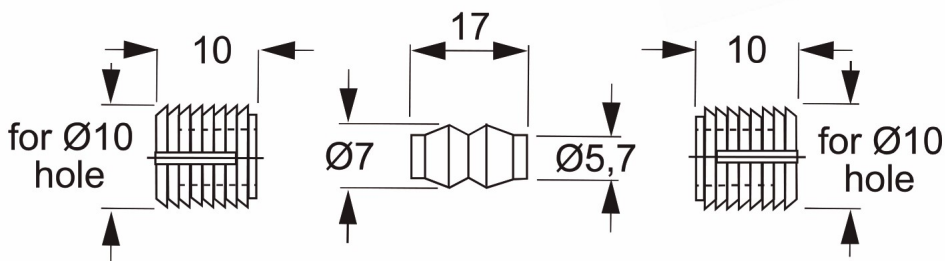

JS MATT distribuciones

SERIE MATT: DESMONT

SISTEMA DE FIJACIÓN OCULTA
PARA TAPICERÍA Y MOBILIARIO

Ref: Hembra 11.06.015
Macho 11.06.016

www.js-matt.com
info@js-matt.com
Tel. 604 931 724