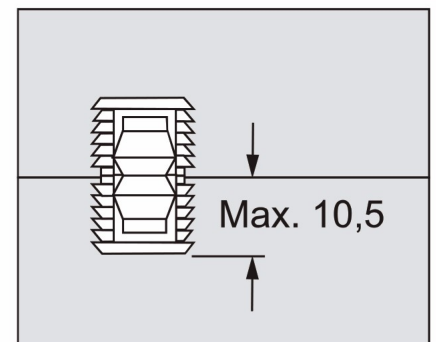

JS MATT distribuciones

SERIE MATT: DESMONT

SISTEMA DE FIJACIÓN OCULTA
PARA TAPICERÍA Y MOBILIARIO

Ref: Hembra 11.06.015
Macho 11.06.016

www.js-matt.com
info@js-matt.com
Tel. 604 931 724