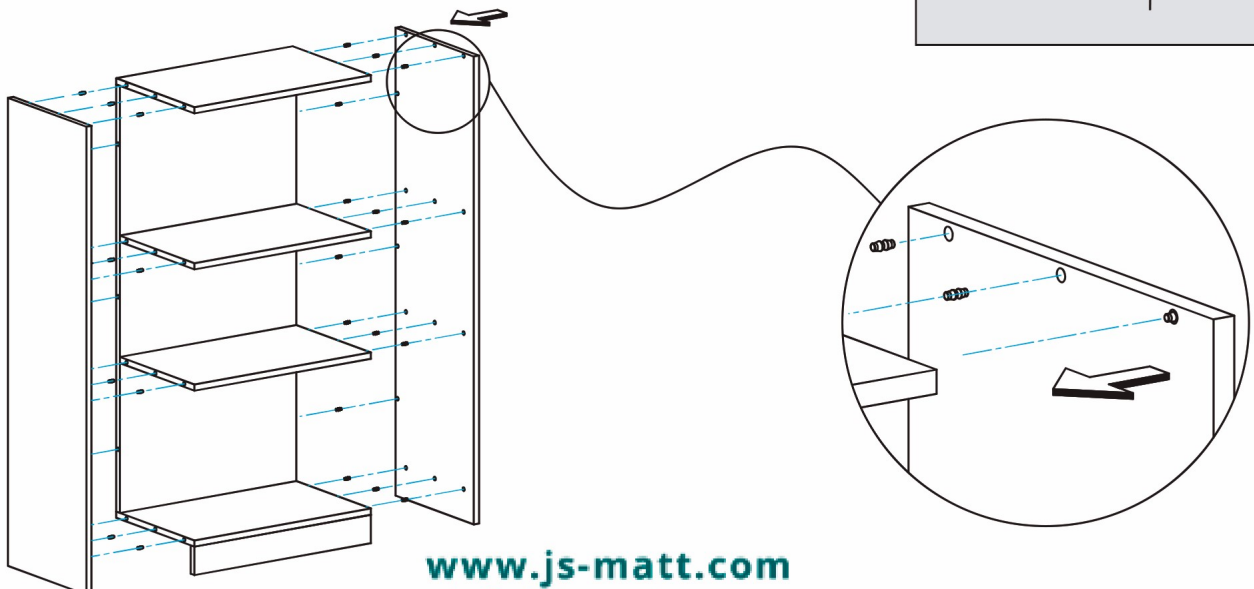

JS MATT distribuciones

SERIE MATT: DESMONT

SISTEMA DE FIJACIÓN OCULTA
PARA TAPICERÍA Y MOBILIARIO

Ref: Hembra 11.06.015
Macho 11.06.016

www.js-matt.com
info@js-matt.com
Tel. 604 931 724