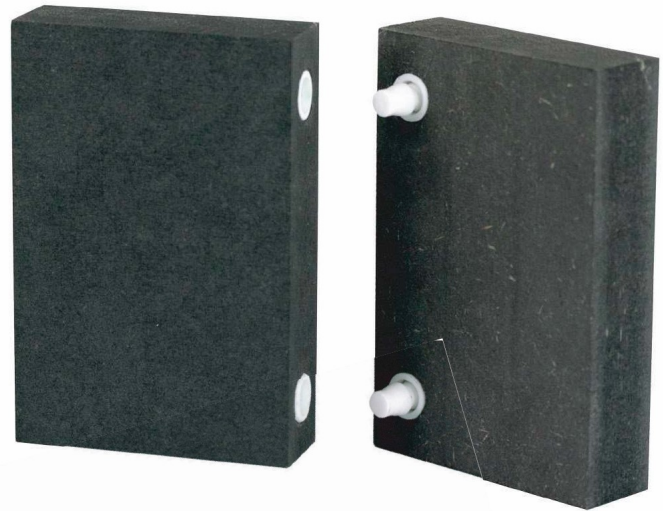

JS MATT distribuciones

SERIE MATT: DESMONT

SISTEMA DE FIJACIÓN OCULTA
PARA TAPICERÍA Y MOBILIARIO

Ref: Hembra 11.06.015
Macho 11.06.016

www.js-matt.com
info@js-matt.com
Tel. 604 931 724