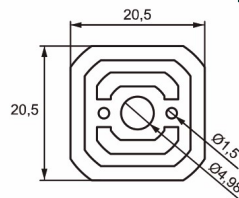

CONECTOR TIPO BOTÓN PARA  
FIJAR PANELES  
DESMONTABLES.

Medidas: 20.5x20.5 mm  
Ø 5mm

**Macho**

**Hembra**

**Botón localizador**