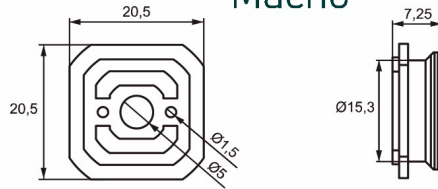

CONECTOR TIPO BOTÓN PARA  
FIJAR PANELES  
DESMONTABLES.

Medidas: 20.5x20.5 mm  
Ø 5mm

**Macho**

**Hembra**

**Botón localizador**