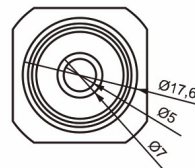

CONECTOR TIPO BOTÓN PARA  
FIJAR PANELES  
DESMONTABLES.

Medidas: 20.5x20.5 mm  
Ø 5mm

**Macho**

**Hembra**

**Botón localizador**