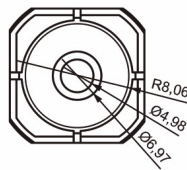

CONECTOR TIPO BOTÓN PARA  
FIJAR PANELES  
DESMONTABLES.

Medidas: 20.5x20.5 mm  
Ø 5mm

**Macho**

**Hembra**

**Botón localizador**