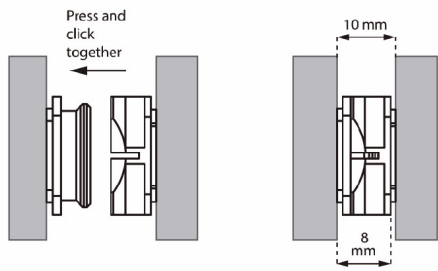

CONECTOR TIPO BOTÓN PARA  
FIJAR PANELES  
DESMONTABLES.

Medidas: 20.5x20.5 mm  
Ø 5mm

**Macho**

**Hembra**

**Botón localizador**